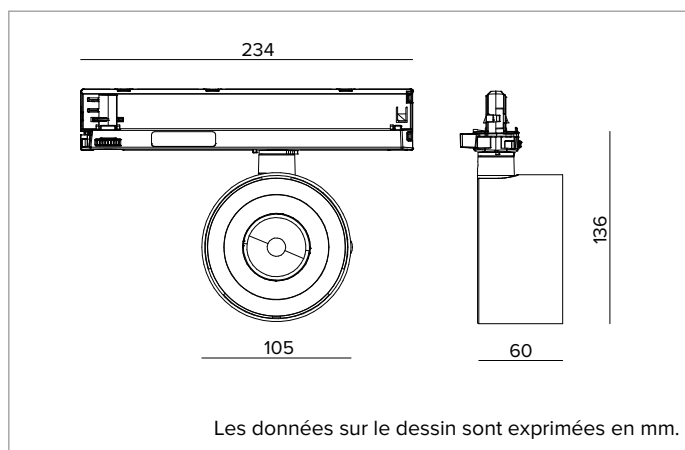

4000K	H(m)	D(m)	Emax(lx)
	Ra90		31°	
Fixture Power	19W	1	0.56	6426
Source Flux	2430lm	2	1.12	1606
Fixture Flux	2064lm	3	1.68	714
Efficacy	109lm/W	4	2.24	402
TS1927	Imax=2644cd/klm	Imax	6426cd	5
			2.80	257